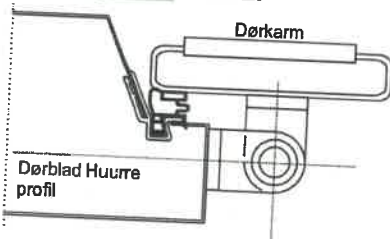

MÅL OG VEKT

	600x1850	700x2000	800x2000	900x2000	1000x2000	1100x2000	1200x2000	1300x2000
Lysåpning B x H, mm	600x1850	700x2000	800x2000	900x2000	1000x2000	1100x2000	1200x2000	1300x2000
Karmmåll bredde, mm	788	888	988	1088	1188	1288	1388	1488
Karmmåll høyde, mm	1980	2130	2130	2130	2130	2130	2130	2130
Dørblad bredde, mm	649	749	849	949	1059	1159	1259	1359
Dørblad høyde, mm	1899	2049	2049	2049	2049	2049	2049	2049
Bruttovekt, kg	32	34	36	55	60	65	70	75
Bruttovolum, dm ³	160	180	200	240	265	285	308	330

KJØLE- OG FRYSEROMS DØRER - MÅLTEGNING

1

KJØLE- OG FRYSEROMSDØRER - DØRPAKNINGER

KJØLE- OG FRYSEROM

Pos 1.

Pos 2.

Pos 3.

PORKKAPROFIL TRYKKPAKNINGER

Pos. nr.:	Utvendige pakningsmål H x B mm	Dør lysåpning H x B mm	Porkka betegnelse	Delenummer	PRIS
1	1882 x 632	1850 x 600	BØ33	HUBQ33	1 790,-
1	1882 x 732	1850 x 700	BØ34	HUBQ34	1 790,-
1	1882 x 832	1850 x 800	BØ35	HUBQ35	1 790,-
1	2032 x 732	2000 x 700	BØ26	HUBQ26	1 790,-
1	2032 x 832	2000 x 800	BØ27	HUBQ27	1 790,-
1	2032 x 932	2000 x 900	BØ28	HUBQ28	1 790,-
1	2032 x 1032	2000 x 1000	BØ29	HUBQ29	1 790,-
1	2032 x 1132	2000 x 1100	BØ30	HUBQ30	1 790,-
1	2032 x 1232	2000 x 1200	BØ31	HUBQ31	1 790,-
1	2032 x 1332	2000 x 1300	BØ32	HUBQ32	1 790,-

HUURREPROFIL TRYKKPAKNINGER

Pos. nr.:	Utvendige pakningsmål H x B mm	Dør lysåpning H x B mm	Huurre betegnelse	Delenummer	PRIS
2	1892 x 642	1850 x 600	BB33	HUBB33	1 790,-
2	1892 x 742	1850 x 700	BB34	HUBB34	1 790,-
2	2042 x 742	2000 x 700	BB35	HUBB35	1 790,-
2	2042 x 842	2000 x 800	BB36	HUBB36	1 790,-
2	2042 x 942	2000 x 900	BB37	HUBB37	1 790,-
2	2042 x 1042	2000 x 1000	BP28	*HUBP28	1 790,-
2	2042 x 1142	2000 x 1100	BB38	HUBB38	1 790,-
2	2042 x 1242	2000 x 1200	BP29	HUBP29	1 790,-
2	2042 x 1342	2000 x 1300	BB39	HUBB39	1 790,-