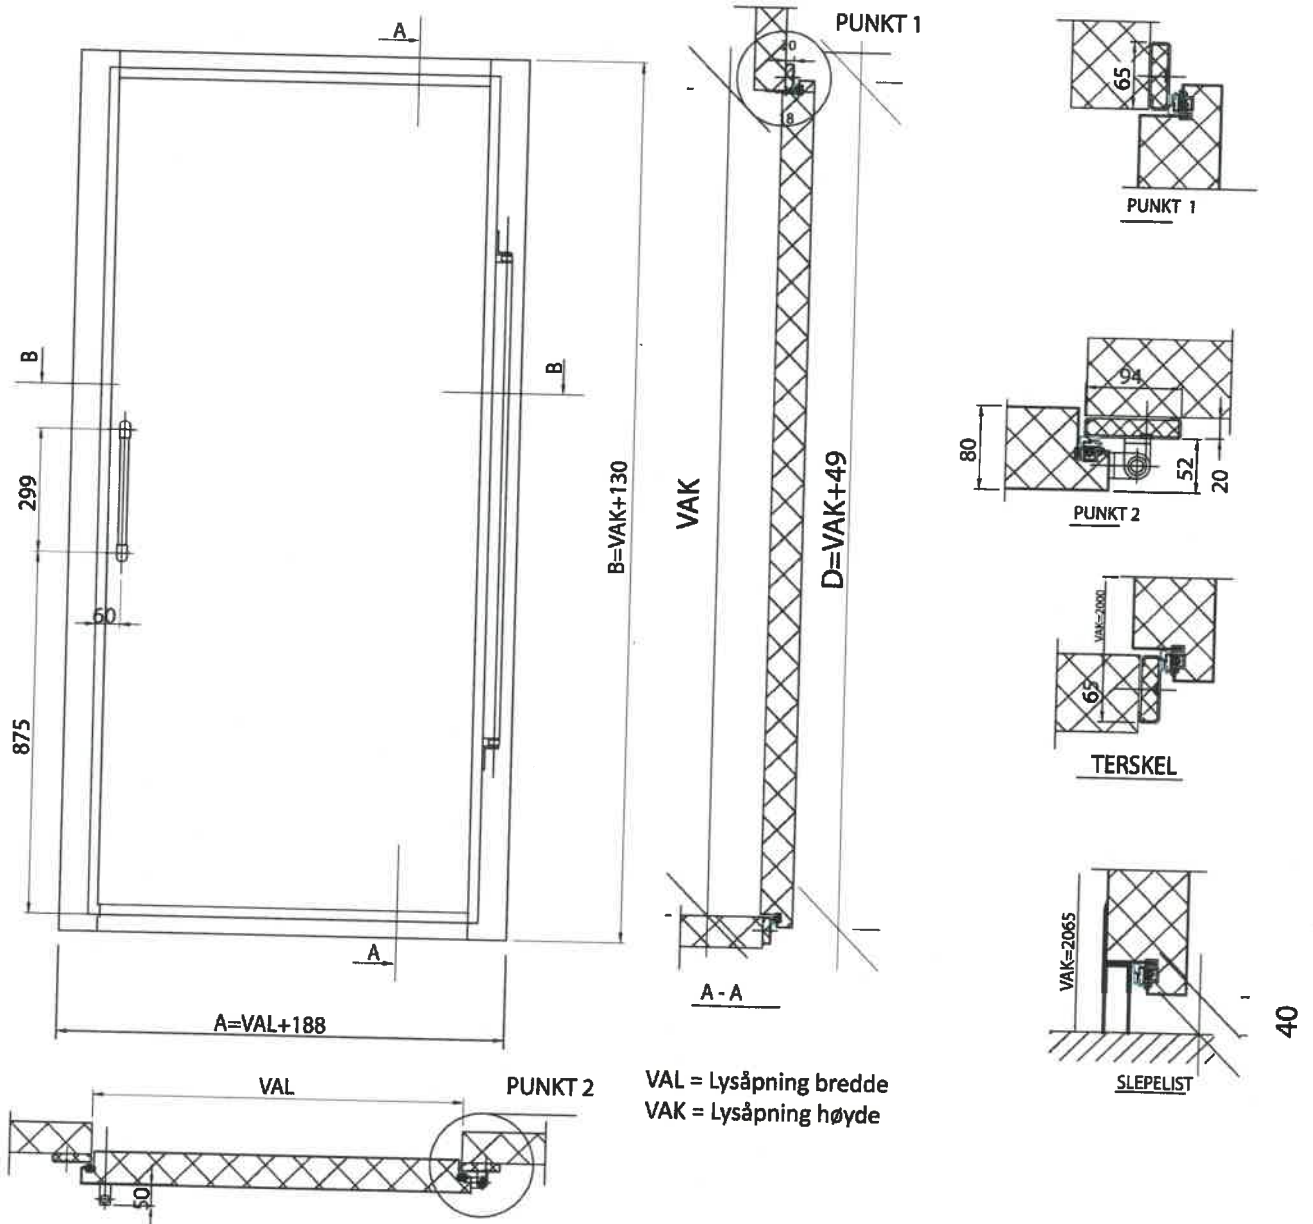

KJØLE- OG FRYSEROMS DØRER - MÅLTEGNING

1

KJØLE- OG FRYSEROMSDØRER - DØRPAKNINGER

KJØLE- OG FRYSEROM

Pos 1.

Pos 2.

Pos 3.

PORKKAPROFIL TRYKKPAKNINGER

Pos. nr.:	Utvendige pakningsmål H x B mm	Dør lysåpning H x B mm	Porkka betegnelse	Delenummer	PRIS
1	1882 x 632	1850 x 600	BØ33	HUBQ33	1 790,-
1	1882 x 732	1850 x 700	BØ34	HUBQ34	1 790,-
1	1882 x 832	1850 x 800	BØ35	HUBQ35	1 790,-
1	2032 x 732	2000 x 700	BØ26	HUBQ26	1 790,-
1	2032 x 832	2000 x 800	BØ27	HUBQ27	1 790,-
1	2032 x 932	2000 x 900	BØ28	HUBQ28	1 790,-
1	2032 x 1032	2000 x 1000	BØ29	HUBQ29	1 790,-
1	2032 x 1132	2000 x 1100	BØ30	HUBQ30	1 790,-
1	2032 x 1232	2000 x 1200	BØ31	HUBQ31	1 790,-
1	2032 x 1332	2000 x 1300	BØ32	HUBQ32	1 790,-

HUURREPROFIL TRYKKPAKNINGER

Pos. nr.:	Utvendige pakningsmål H x B mm	Dør lysåpning H x B mm	Huurre betegnelse	Delenummer	PRIS
2	1892 x 642	1850 x 600	BB33	HUBB33	1 790,-
2	1892 x 742	1850 x 700	BB34	HUBB34	1 790,-
2	2042 x 742	2000 x 700	BB35	HUBB35	1 790,-
2	2042 x 842	2000 x 800	BB36	HUBB36	1 790,-
2	2042 x 942	2000 x 900	BB37	HUBB37	1 790,-
2	2042 x 1042	2000 x 1000	BP28	*HUBP28	1 790,-
2	2042 x 1142	2000 x 1100	BB38	HUBB38	1 790,-
2	2042 x 1242	2000 x 1200	BP29	HUBP29	1 790,-
2	2042 x 1342	2000 x 1300	BB39	HUBB39	1 790,-

SKRUPROFILER

Pos. nr.:	Utvendige pakningsmål H x B mm	Dør lysåpning H x B mm	Skruprofil betegnelse	Delenummer	PRIS
3	1882 x 632	1850 x 600	BØ33S	*HUBB20	
3	1882 x 732	1850 x 700	BØ34S	*HUBB23	
3	1882 x 832	1850 x 800	BØ35S	*HUBB15	
3	2032 x 732	2000 x 700	BØ25S	*HUBB25	
3	2032 x 832	2000 x 800	BB17S	*HUBB17S	
3	2032 x 932	2000 x 900	BB26S	*HUBB26	
3	2032 x 1132	2000 x 1100	BB30S	*HUBB30	
3	2032 x 1332	2000 x 1300	BB29S	*HUBB29	

* Kan ikke lenger skaffes