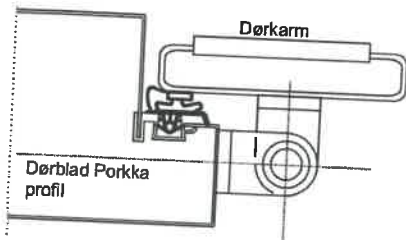

MÅL OG VEKT

	600x1850	700x2000	800x2000	900x2000	1000x2000	1100x2000	1200x2000	1300x2000
Lysåpning B x H, mm	600x1850	700x2000	800x2000	900x2000	1000x2000	1100x2000	1200x2000	1300x2000
Karmmåll bredde, mm	788	888	988	1088	1188	1288	1388	1488
Karmmåll høyde, mm	1980	2130	2130	2130	2130	2130	2130	2130
Dørblad bredde, mm	649	749	849	949	1059	1159	1259	1359
Dørblad høyde, mm	1899	2049	2049	2049	2049	2049	2049	2049
Bruttovekt, kg	32	34	36	55	60	65	70	75
Bruttovolum, dm ³	160	180	200	240	265	285	308	330

KJØLE- OG FRYSEROMS DØRER - MÅLTEGNING

1

KJØLE- OG FRYSEROMSDØRER - DØRPAKNINGER

KJØLE- OG FRYSEROM

Pos 1.

Pos 2.

Pos 3.

PORKKAPROFIL TRYKKPAKNINGER

Pos. nr.:	Utvendige pakningsmål H x B mm	Dør lysåpning H x B mm	Porkka betegnelse	Delenummer	PRIS
1	1882 x 632	1850 x 600	BØ33	HUBQ33	1 790,-
1	1882 x 732	1850 x 700	BØ34	HUBQ34	1 790,-
1	1882 x 832	1850 x 800	BØ35	HUBQ35	1 790,-
1	2032 x 732	2000 x 700	BØ26	HUBQ26	1 790,-
1	2032 x 832	2000 x 800	BØ27	HUBQ27	1 790,-
1	2032 x 932	2000 x 900	BØ28	HUBQ28	1 790,-
1	2032 x 1032	2000 x 1000	BØ29	HUBQ29	1 790,-
1	2032 x 1132	2000 x 1100	BØ30	HUBQ30	1 790,-
1	2032 x 1232	2000 x 1200	BØ31	HUBQ31	1 790,-
1	2032 x 1332	2000 x 1300	BØ32	HUBQ32	1 790,-

HUURREPROFIL TRYKKPAKNINGER

Pos. nr.:	Utvendige pakningsmål H x B mm	Dør lysåpning H x B mm	Huurre betegnelse	Delenummer	PRIS
2	1892 x 642	1850 x 600	BB33	HUBB33	1 790,-
2	1892 x 742	1850 x 700	BB34	HUBB34	1 790,-
2	2042 x 742	2000 x 700	BB35	HUBB35	1 790,-
2	2042 x 842	2000 x 800	BB36	HUBB36	1 790,-
2	2042 x 942	2000 x 900	BB37	HUBB37	1 790,-
2	2042 x 1042	2000 x 1000	BP28	*HUBP28	1 790,-
2	2042 x 1142	2000 x 1100	BB38	HUBB38	1 790,-
2	2042 x 1242	2000 x 1200	BP29	HUBP29	1 790,-
2	2042 x 1342	2000 x 1300	BB39	HUBB39	1 790,-