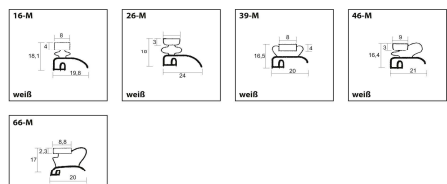

Kralleprofile

Aufnahmeprofil

Dichtungsprofile Kunststoff

• lange Lebensdauer
• Hohe Elastizität
• Qualität 28 mit ca. 65° Shore A
• Lieferung auf Rollen von 25 m möglich