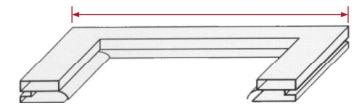

Bei Flachprofilen - Angabe des Außenrahmens