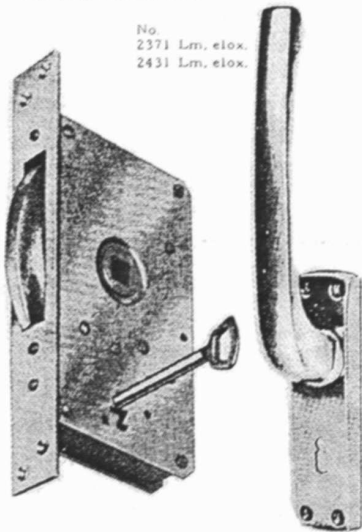

Einsteck-Schneckenschlösser
No. 1730 und No. 1800

No.
2371 Lm. elox.
2431 Lm. elox.