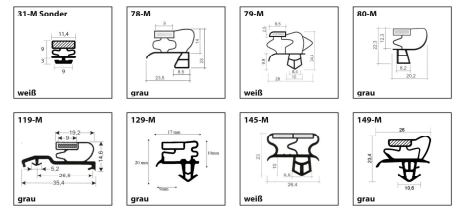

Magnetdichtung gesteckt

• Lieferung als einbaufähiger Rahmen mit verschweißten Ecken
• Lieferung in Längen von 2600 mm
• Qualität 38 mit ca. 77° Shore A
• magnetisch (M)