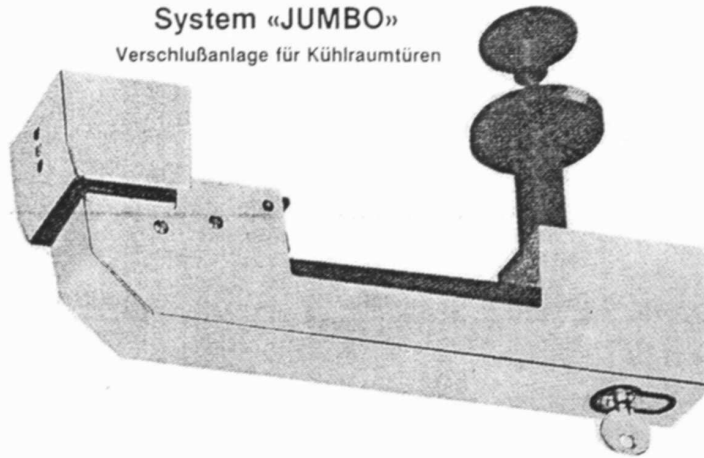

System «JUMBO»
Verschlußanlage für Kühlraumtüren

6188