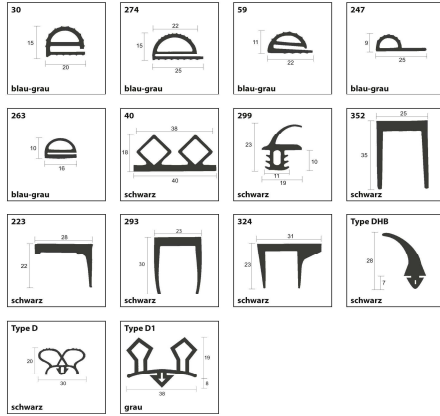

Magnet- und Luftkammer-Dichtungsprofile für Kühl- und Tiefkühlmöbel

Spezial-Moosgummi-Dichtungen & Innerseal

• Liefergrößen auf Länge

Innerseal – verstärkte Moosgummi-Dichtungen
• Liefergrößen auf Länge

Moosgummi-Dichtungen

• lange Lebensdauer
• Hohe Elastizität
• Qualität 28 mit ca. 65° Shore A
• Lieferung auf Rollen von 25 m möglich

Dichtungsprofile auf Länge

• ausgewählte Qualitäten mit hoher Lebensdauer
• Qualität EPDM mit ca. 60° Shore A
• Temperaturbeständig von +100°C bis -30°C

Klebstoffe

Tauwasserverdunstungsschale

Material: Aluminium
Inhalt: 1500 ml
Maße: 120 x 370 x 70 mm
Strom: 220 V / 300 W
• inkl. Verkabelung
• steckerfertig

Dichtungsprofile auf Maß – Kunststoff

• Lieferung als einbaufähiger Rahmen mit verschweißten Ecken
• Lieferung in Längen von 2600 mm
• Qualität 38 mit ca. 77° Shore A
• magnetisch (M) oder nicht magnetisch (A)

Hohlkammerprofile

Kralleprofile

Aufnahmeprofil

Dichtungsprofile Kunststoff

• lange Lebensdauer
• Hohe Elastizität
• Qualität 28 mit ca. 65° Shore A
• Lieferung auf Rollen von 25 m möglich

Magnetdichtung gesteckt

• Lieferung als einbaufähiger Rahmen mit verschweißten Ecken
• Lieferung in Längen von 2600 mm
• Qualität 38 mit ca. 77° Shore A
• magnetisch (M)

Richtlinien für Maßangaben

Bemaßung des Rahmens

Bei Flachprofilen - Angabe des Außenrahmens

Bei Eindrückprofilen - Angabe der Profilspitzen

Die angegebenen Maße sind:

Höhe _____ mm

Breite _____ mm

Anzahl der magnetischen Seiten

3 oder 4