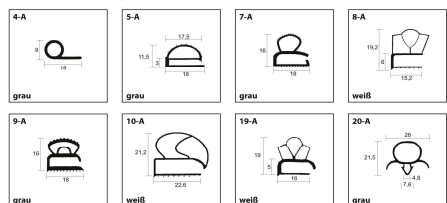

Hohlkammerprofile