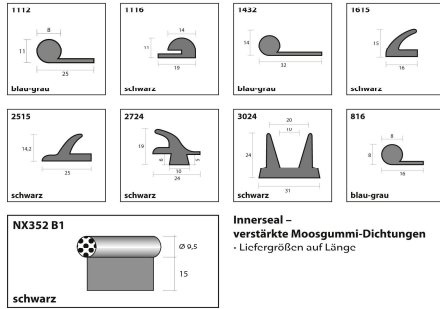

Magnet- und Luftkammer-Dichtungsprofile für Kühl- und Tiefkühlmöbel

Spezial-Moosgummi-Dichtungen & Innerseal

• Liefergrößen auf Länge

Innerseal – verstärkte Moosgummi-Dichtungen
• Liefergrößen auf Länge

Moosgummi-Dichtungen

• lange Lebensdauer
• Hohe Elastizität
• Qualität 28 mit ca. 65° Shore A
• Lieferung auf Rollen von 25 m möglich

Dichtungsprofile auf Länge

• ausgewählte Qualitäten mit hoher Lebensdauer
• Qualität EPDM mit ca. 60° Shore A
• Temperaturbeständig von +100°C bis -30°C