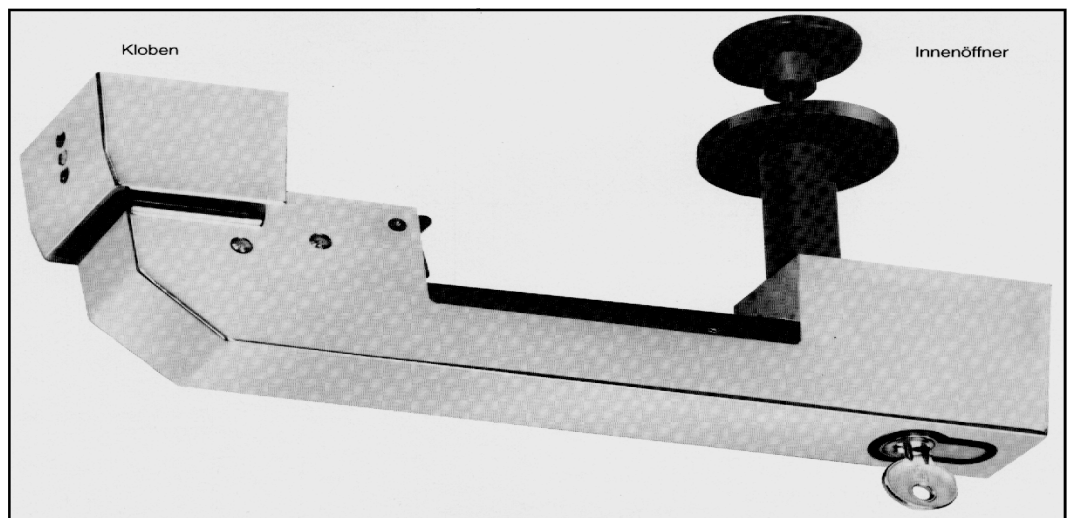

«Rahrbach» - Jumbo 6000 m/nødtløser

Artikkelnr.:	TYPE:	LISTEPRIS:
2501A6000	JUMBO 6000 - komplett med nødtløser og sluttstykke,	2 500-
2501A10300	Profilsylinder - m/nøkkel	400,-
2501A20714	Sluttstykke - komplett	500,-

Nødtløser

Artikkelnr.:	TYPE NR:	LISTEPRIS:	DØRTYKKELSE:
2501A20530	Type 0	350,-	40-56 mm
2501A20531	Type 1	350,-	60-76 mm
2501A20532	Type 2	350,-	76-92 mm
2501A20533	Type 3	350,-	92-108 mm
2501A20534	Type 4	350,-	108-124 mm
2501A20535	Type 5	350,-	124-140 mm
2501A20536	Type 6	350,-	140-156 mm
2501A20537	Type 7	350,-	156-172 mm

STUV Kjøle/fryse dør lås m/nødtløser Crom

Artikkelnr.:	TYPE:	LISTEPRIS:
250131,0540	STUV 3,31,0540- komplett med nødtløser og sluttstykke,	2 500-
250131.0471	Nødtløser 90-100 dørtykkelse	450,-
250131,0543	Sluttstykke - komplett	500,-