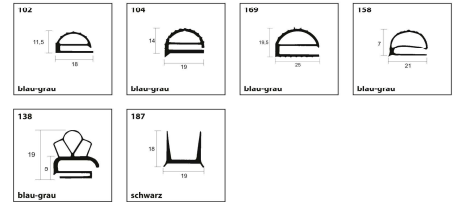

Magnet- und Luftkammer-Dichtungsprofile für Kühl- und Tiefkühlmöbel

Spezial-Moosgummi-Dichtungen & Innerseal

• Liefergrößen auf Länge

Innerseal – verstärkte Moosgummi-Dichtungen
• Liefergrößen auf Länge

Moosgummi-Dichtungen

• lange Lebensdauer
• Hohe Elastizität
• Qualität 28 mit ca. 65° Shore A
• Lieferung auf Rollen von 25 m möglich

Dichtungsprofile auf Länge

• ausgewählte Qualitäten mit hoher Lebensdauer
• Qualität EPDM mit ca. 60° Shore A
• Temperaturbeständig von +100°C bis -30°C

Klebstoffe

Tauwasserverdunstungsschale

Material: Aluminium
Inhalt: 1500 ml
Maße: 120 x 370 x 70 mm
Strom: 220 V / 300 W
• inkl. Verkabelung
• steckerfertig

Dichtungsprofile auf Maß – Kunststoff

• Lieferung als einbaufähiger Rahmen mit verschweißten Ecken
• Lieferung in Längen von 2600 mm
• Qualität 38 mit ca. 77° Shore A
• magnetisch (M) oder nicht magnetisch (A)

Hohlkammerprofile

Kralleprofile

Aufnahmeprofil

Dichtungsprofile Kunststoff

• lange Lebensdauer
• Hohe Elastizität
• Qualität 28 mit ca. 65° Shore A
• Lieferung auf Rollen von 25 m möglich

Magnetdichtung gesteckt

• Lieferung als einbaufähiger Rahmen mit verschweißten Ecken
• Lieferung in Längen von 2600 mm
• Qualität 38 mit ca. 77° Shore A
• magnetisch (M)

Richtlinien für Maßangaben

Bemaßung des Rahmens

Bei Flachprofilen - Angabe des Außenrahmens

Bei Eindrückprofilen - Angabe der Profilspitzen

Die angegebenen Maße sind:

Höhe _____ mm

Breite _____ mm

Anzahl der magnetischen Seiten

3 oder 4